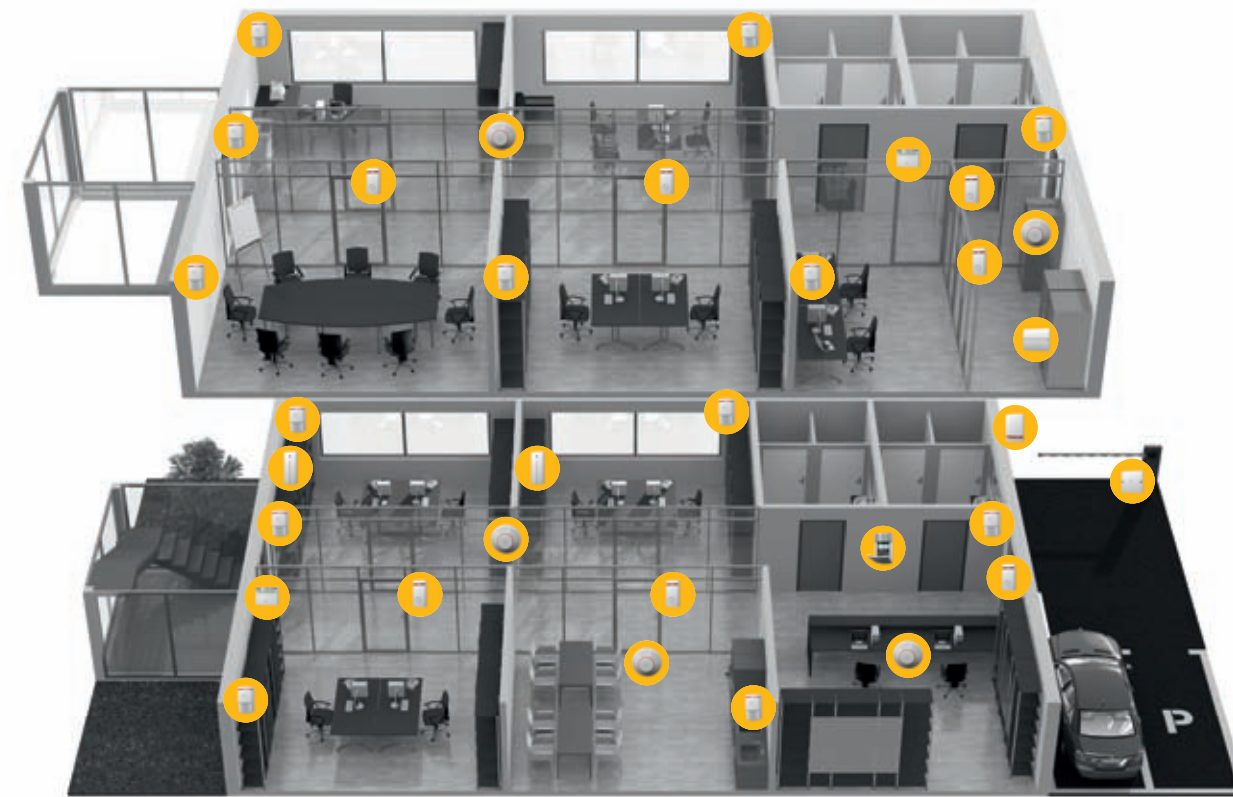

Ovládání

Ústřednu může ovládat až **300 uživatelů**. Pro ovládání systému jsou k dispozici sběrnice i plně bezdrátové verze přístupových modulů. Všechny jsou vybaveny RFID čtečkou a dle modelu také klávesnicí nebo i displejem. K modulům se připojují **ovládací segmenty**, které s **jednoduchou logikou semaforu** umožňují snadné ovládání sekcí, výstupů, tísňových volání a zobrazování stavu systému. Díky ovládacím segmentům, zobrazujícím zelenou a červenou signálkou přehledně stav jednotlivých sekcí a výstupů, je JABLOTRON 100 **unikátně přehledný pro každého uživatele**. Systém se ovládá stiskem příslušného segmentu a verifikuje zadáním kódu nebo přiložením RFID karty nebo čipu.

Detekce

JABLOTRON 100 má až **120 bezdrátových nebo sběrniceových zón** pro přiřazení detektorů, klávesnic a ovladačů, sirén, případně dalších prvků. Rozdělit lze systém na **15 sekcí**. Ústředna kombinuje sběrniceovou architekturu drátového připojení s bezdrátovým připojením jednotlivých prvků. Bezdrátová komunikace je postavena na novém **obousměrném dynamickém přenosovém protokolu JABLOTRON 100** využívajícím frekvenci 868 MHz. Dosahy komunikace jsou na přímou viditelnost v řádech stovek metrů a dají se prodlužovat připojením dalších rádiových modulů na sběrnici. Pro dokonalé pokrytí zabezpečovaného prostoru lze do systému instalovat až **3 moduly rádia**. Pro individuální řešení návrhu zabezpečení objektu má k dispozici širokou škálu prvků ve sběrniceovém i bezdrátovém provedení.

Výstupy a signalizace