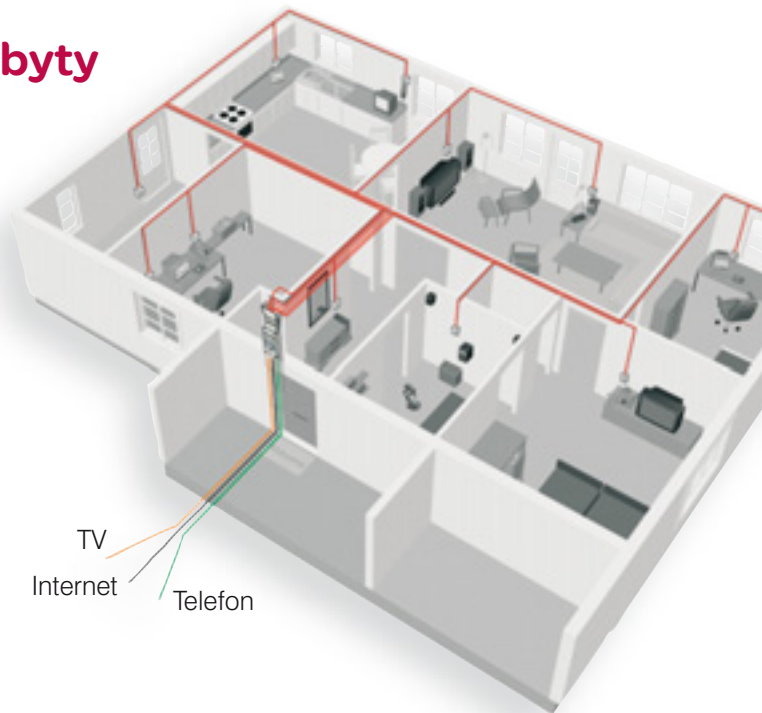

televize
rádio
telefon
data

LexCom Home

Inteligentní datové rozvody pro rodinné domy

Komplexní síť pro domácnost

rozvod televize, rádia, telefonu a dat

- Rozšíření systému LexCom Delta 8.
- Možnost rozvodu audio signálu.
- Možnost připojení multimediálního příslušenství (DVD, SAT, video apod.).
- Dálkové ovládání připojených zařízení z jiných místností.
- Systém připravený na budoucí technologie (digitální TV, IP telefony, širokopásmový internet).

Zásuvky pro telefon, televizi i data kdekoli si budete přát. Až 40 zásuvek v rodinném domě.

www.vypinac.cz

Zákaznické centrum: tel. 382 766 333
e-mail: info@cz.schneider-electric.com

Schneider
Electric

televize
rádio
telefon
data

LexCom Delta 8

Intelligentní datové rozvody pro byty

Komplexní síť pro domácnost

rozvod televize, rádia, telefonu a dat

- Moderní systém s jednoduchým použitím, umožňuje rozšíření.
- Osm univerzálních datových zásuvek, do každé lze připojit jakékoliv zařízení.
- Do každé zásuvky jsou současně přivedeny 3 signály (televizní nebo rozhlasový, telefon a data).
- Pomocí přídatného rozbočovače lze do jedné zásuvky zapojit najednou tři různá zařízení.
- Systém je připraven pro užití budoucích technologií (digitální TV, IP telefony, širokopásmový internet).
- Datové zásuvky mají shodný design jako vypínače i silové zásuvky v místnosti - design UNICA.